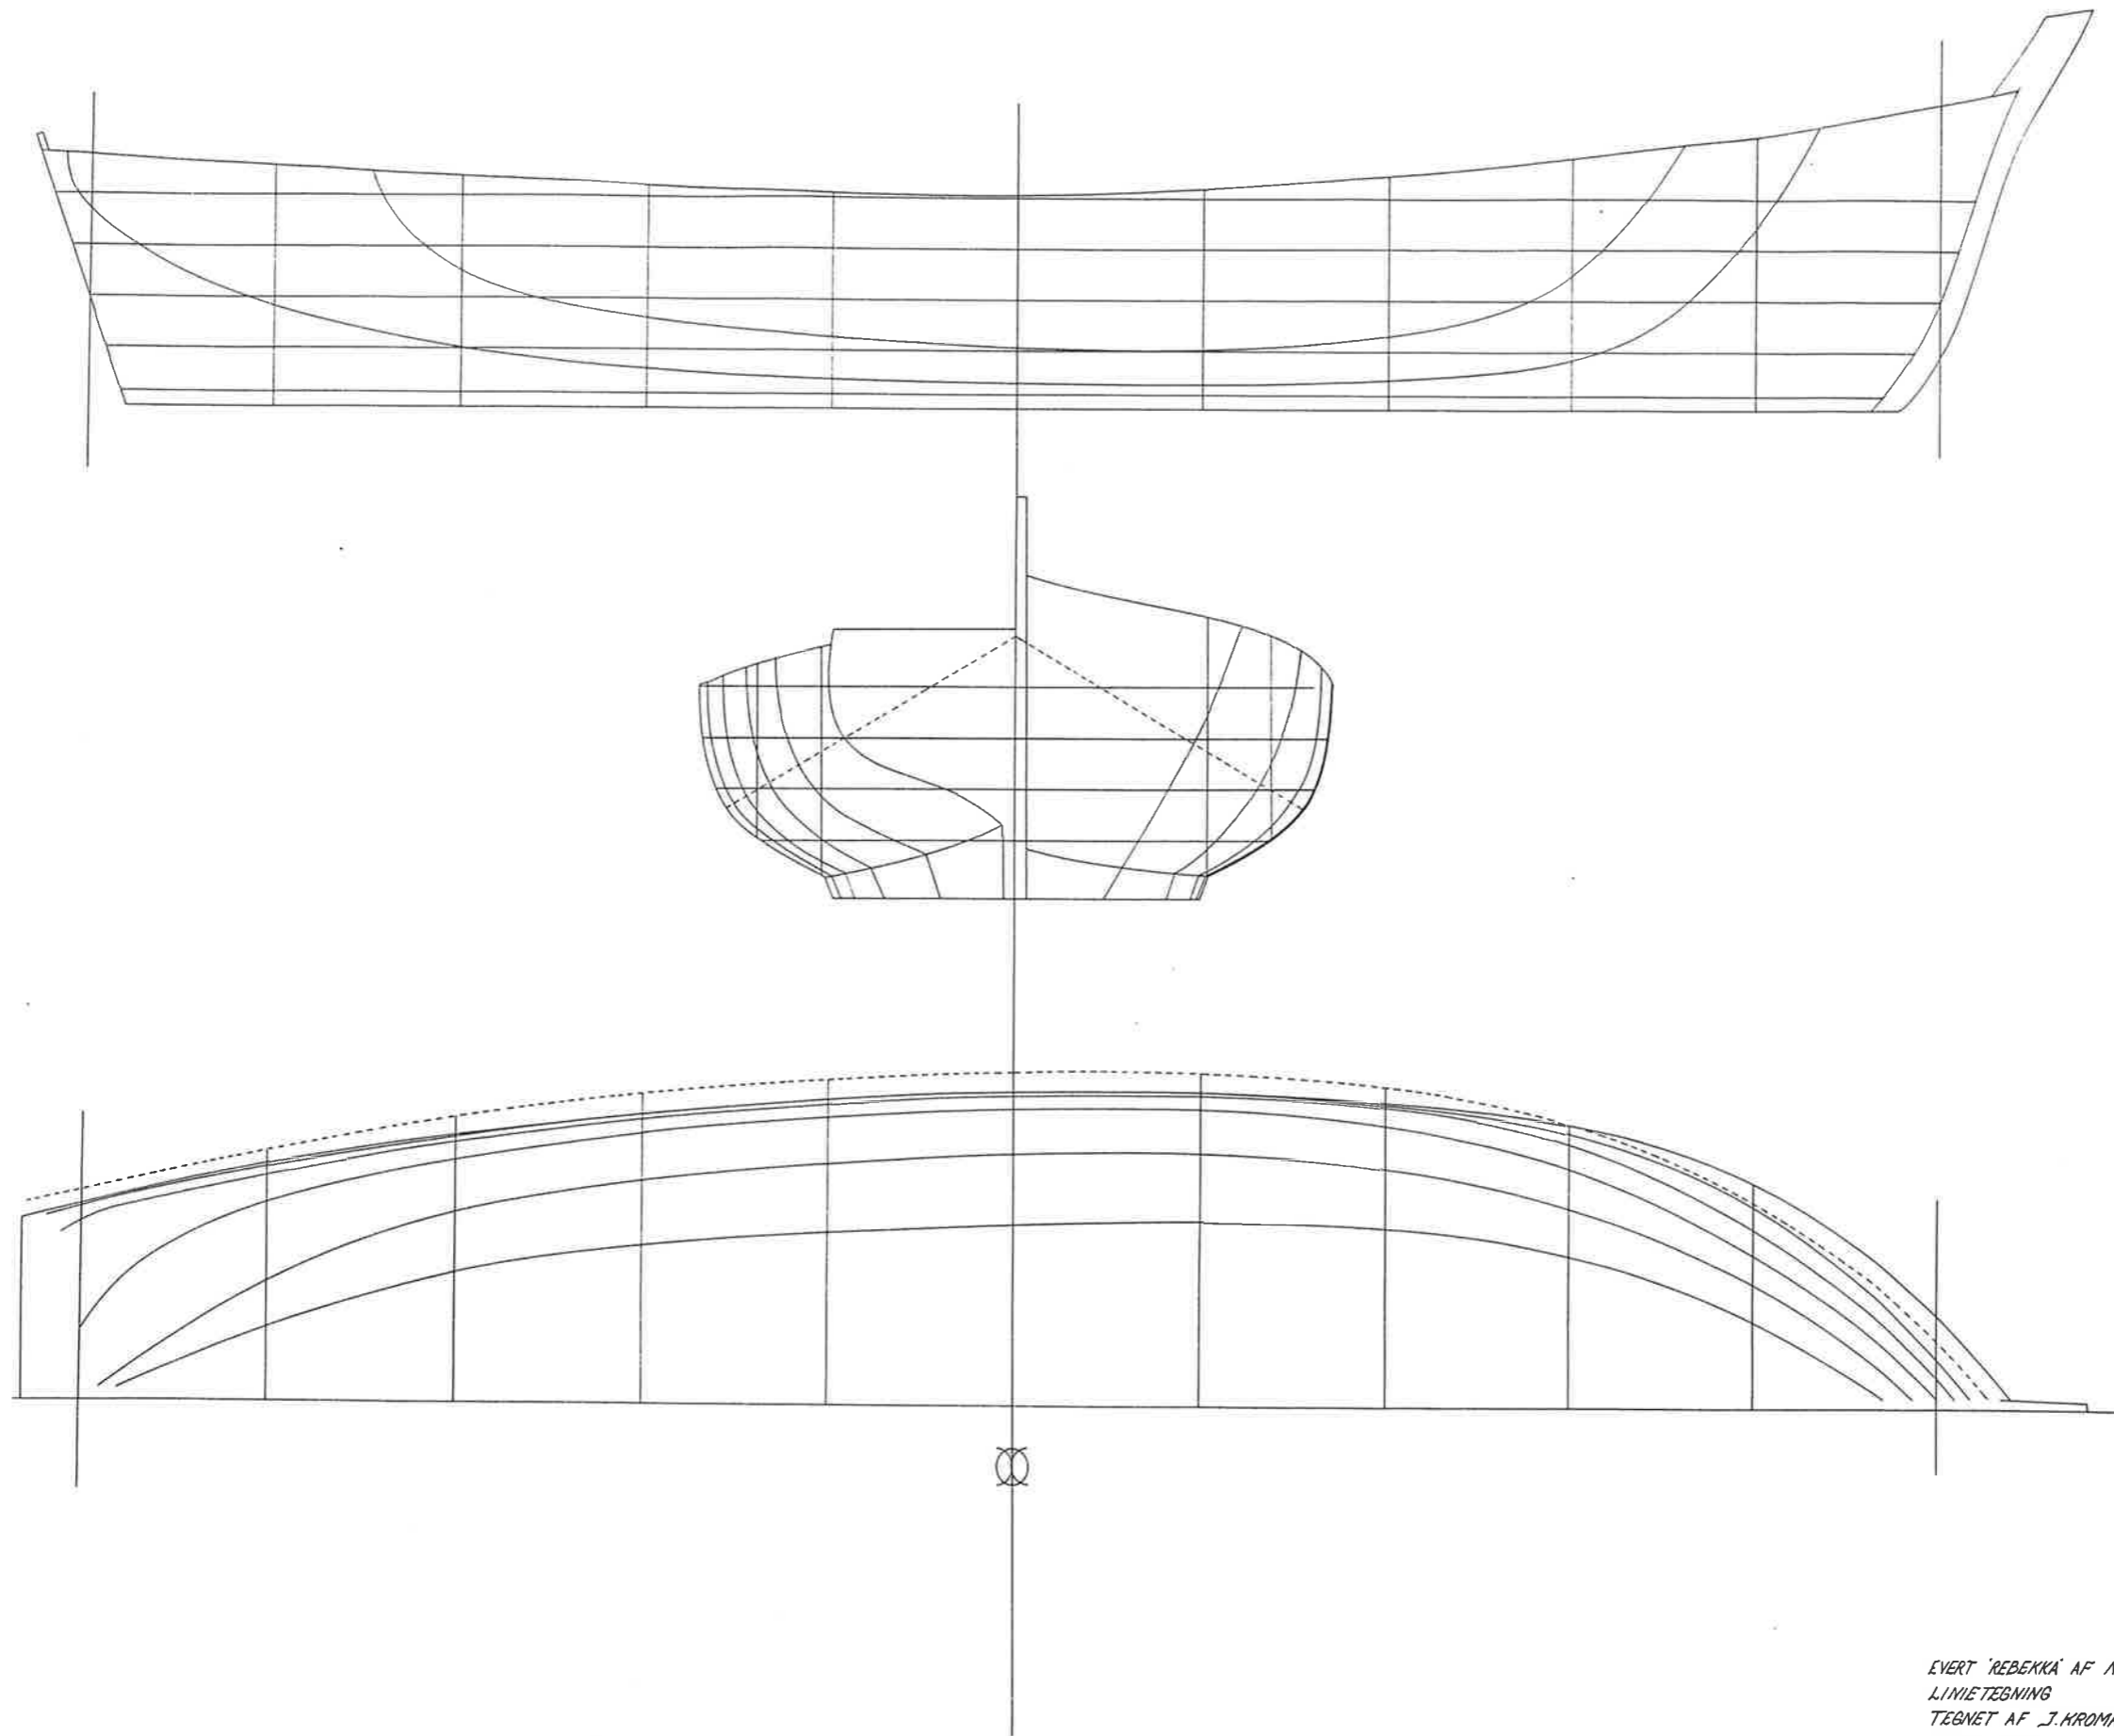

EVERT "REBEKKA" AF NORDBY.
OPMÅLT AF J. KROMAN-J. LARSEN
MARTS / JUNI 1993
SKALA 1:20

MÅL 1:20

EVERT 'REBEKKA' AF NORDBY
LIVJETEGNING
TEGNET AF J. KROMAN
SKALA 1:20